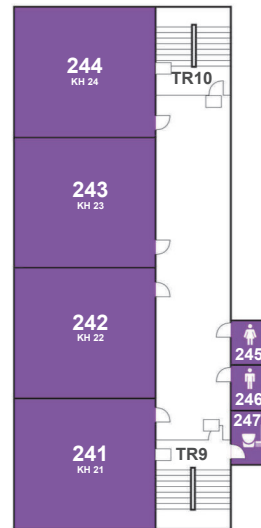

# Elly-Heuss-Schule, Ursula-Krause-Haus "C" (KH)

-1.UG

EG

1.OG

2.OG

## Farbleitsystem (FLS)

Orientierungsplan Stand 11.2023

Lageplan