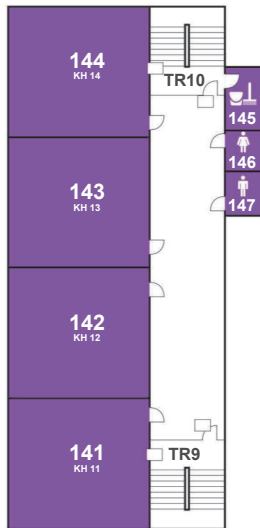

# Elly-Heuss-Schule, Ursula-Krause-Haus "C" (KH)

-1.UG

EG

1.OG

2.OG

## Farbleitsystem (FLS)

Orientierungsplan Stand 11.2023

Lageplan