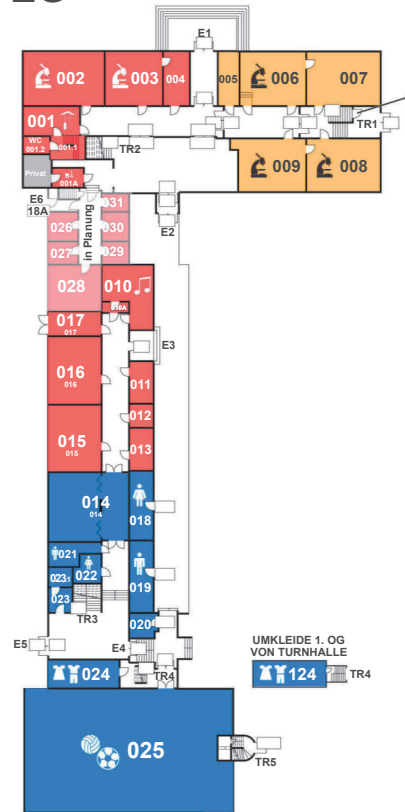

Elly-Heuss-Schule, Hauptgebäude "A"

-1. UG

EG

Farbleitsystem (FLS)

Orientierungsplan Stand 11.2023

Elly-Heuss-Schule
Platz der deutschen Einheit 2
65185 Wiesbaden

Telefon 0611 / 31 22 49

Wiesbaden

FLS-Planerstellung
Dejan Pavlovic
Ernst-Reuter-Straße 70, 65428 Rüsselsheim
Tel.: 06142 / 301160, E-Mail: dejan@pavlovic.com

-1. UG / EG