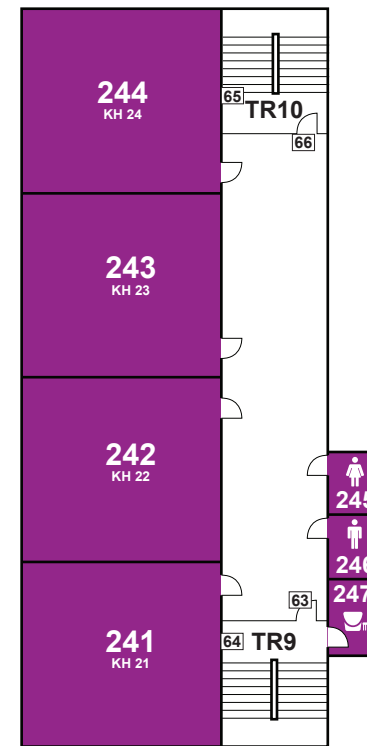

#### FLS-Planerstellung

Dejan Pavlovic  
Ernst-Reuter-Straße 70, 65428 Rüsselsheim  
Tel.: 06142 / 301160, E-Mail: dejan@pavlovic.com

**EG / 1. OG / 2. OG**

# Elly-Heuss-Schule, Ursula-Krause-Haus "C" (KH)

-1.UG

EG

1.OG

2.OG

## Farbleitsystem (FLS)

Orientierungsplan Stand 06.2016