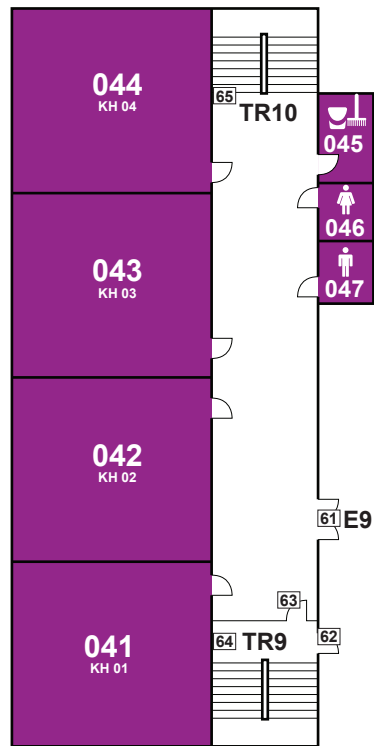

Elly-Heuss-Schule, Ursula-Krause-Haus "C" (KH)

-1.UG

EG

1.OG

2.OG

Farbleitsystem (FLS)

Orientierungsplan Stand 06.2016

Elly-Heuss-Schule

Platz der deutschen Einheit 2
65185 Wiesbaden

Telefon 0611 / 31 22 49

Wiesbaden

FLS-Planerstellung

Dejan Pavlovic
Ernst-Reuter-Straße 70, 65428 Rüsselsheim
Tel.: 06142 / 301160, E-Mail: dejan@pavlovic.com

-1. / EG / 1. / 2. OG