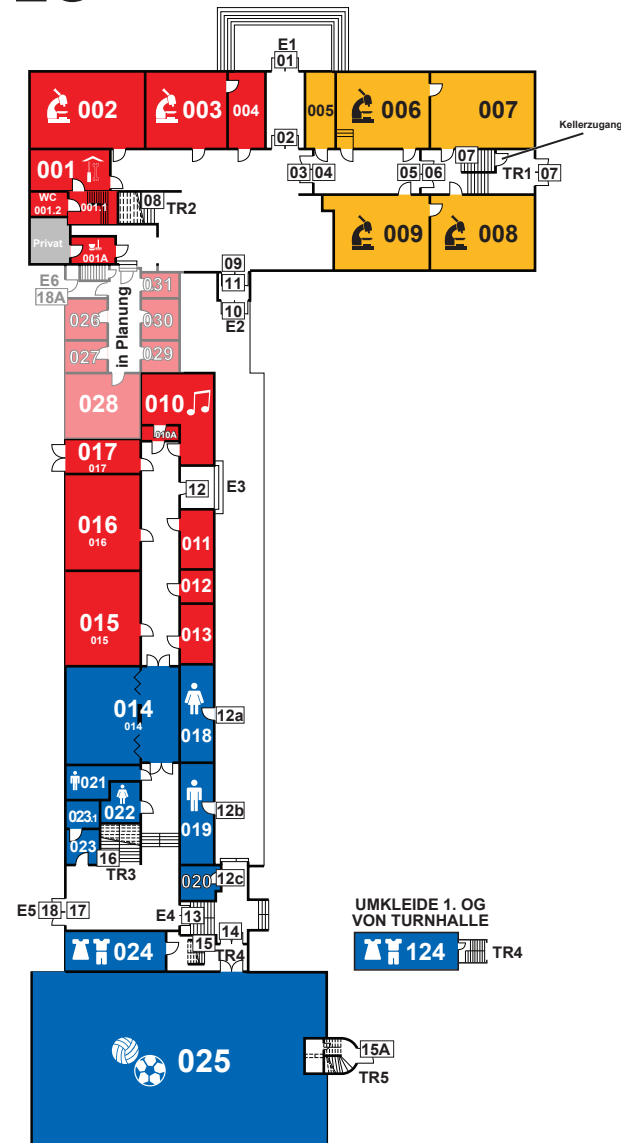

Elly-Heuss-Schule, Hauptgebäude "A"

-1. UG

EG

Farbleitsystem (FLS)

Orientierungsplan Stand 06.2016

Elly-Heuss-Schule

Platz der deutschen Einheit 2
65185 Wiesbaden

Telefon 0611 / 31 22 49

Wiesbaden

FLS-Planerstellung

Dejan Pavlovic
Ernst-Reuter-Straße 70, 65428 Rüsselsheim
Tel.: 06142 / 301160, E-Mail: dejan@pavlovic.com

-1. UG / EG