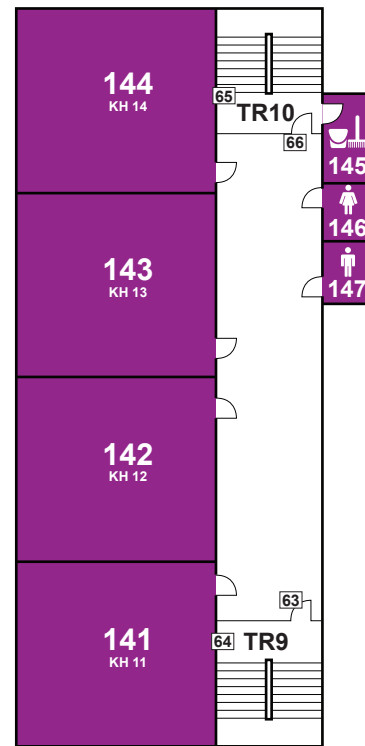

# Elly-Heuss-Schule, Ursula-Krause-Haus "C" (KH)

-1.UG

EG

1.OG

2.OG

## Farbleitsystem (FLS)

Orientierungsplan Stand 06.2016